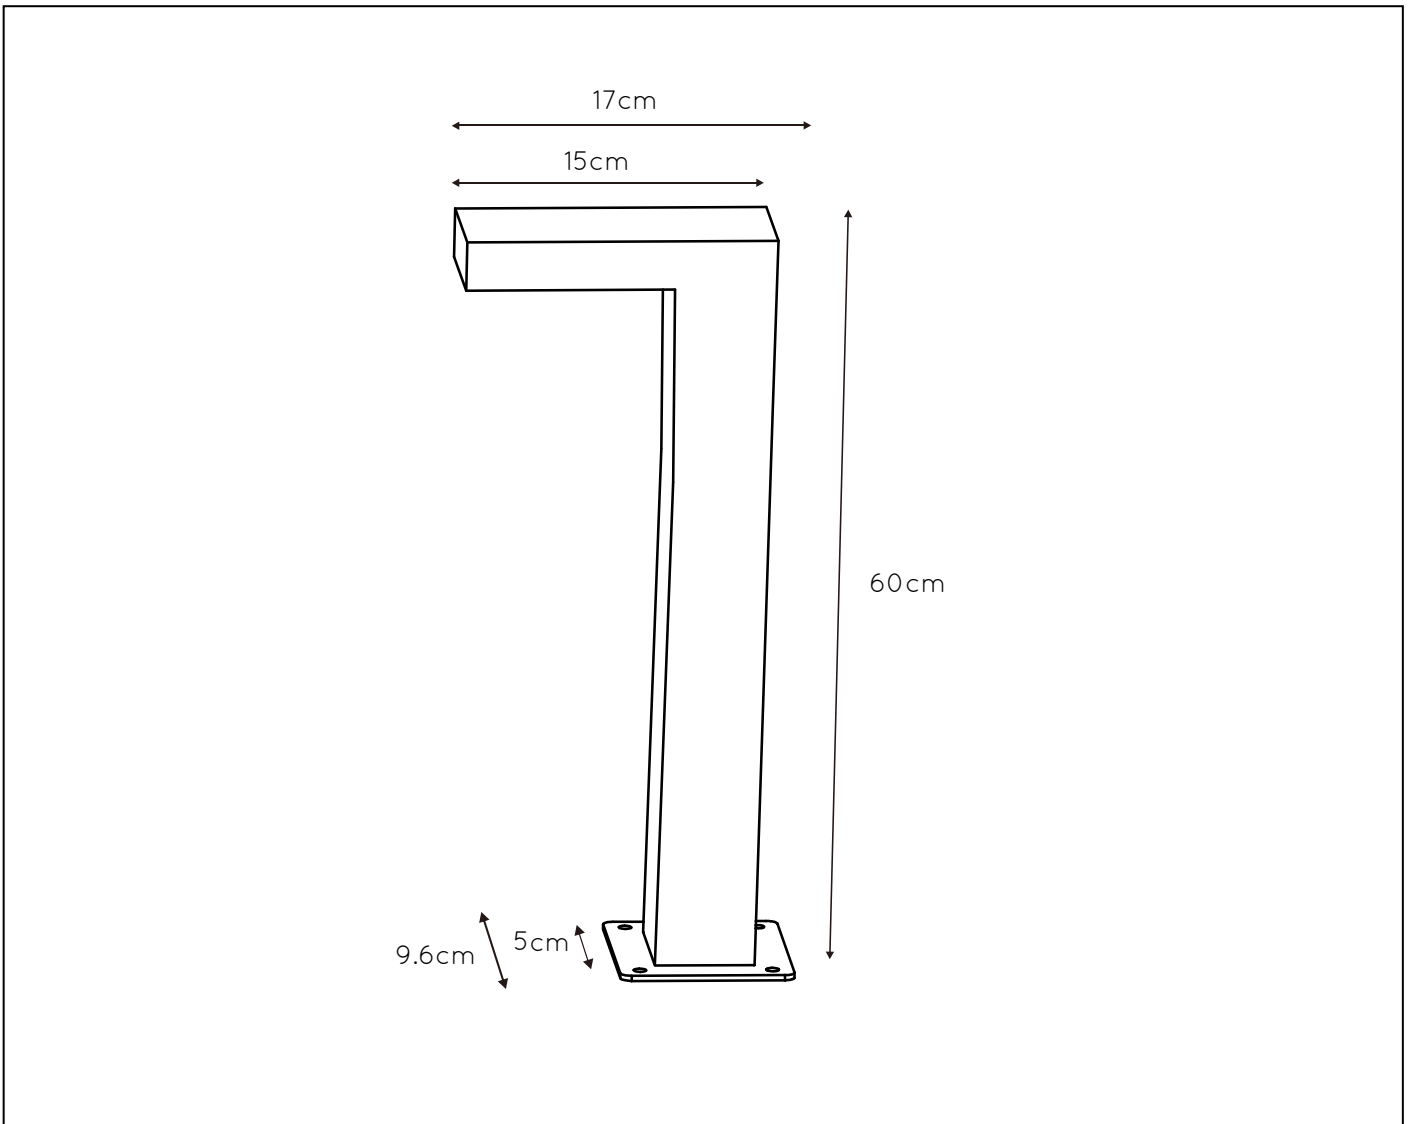

item number:28851/60/30
 EAN code: 5411212280473

TEXAS

General

Dimensions LxWxH : 9.6 cm x 17 cm x 60 cm
Height minimum : 60 cm
Height maximum : 60 cm
Dimensions shade LxWxH : -
Main material : Aluminum
Ceiling rose material : -
Color : Anthracite
Style : Modern
Shape : As shown
Weight : 1.10 kg
Warranty : 3 years

Product specifications

Dimmable : No
Light direction : Downlight
Adjustable in height : No
Directional : Directional
Cable : No
Cable length : -
Sensor : Without Sensor
Control : Light Switch control
IP-Class : 54
Electric class : 1
Light source including ?: Yes
Lamp socket : -
Light source number : 1
Power requirements : 220-240V~50Hz
Bulb type & maximum wattage : LED 7W

IP44

IP54

IP65

IP67

Explanation of IP numbers for degrees of protection, see safety instruction manual in the box.

For more specifications of this product please visit
www.lucide.com

LUCIDE

GENERAL SPECIFICATIONS

TEXAS

Item number : 28851/60/30

EAN code : 5411212280473

For more specifications, dimensions please visit
www.lucide.com

Dit product bevat een lichtbron van energie-efficiëntieklasse G
 Ce produit contient une source lumineuse de classe énergétique G
 This product contains a light source of energy efficiency class G
 Dieses Produkt enthält eine Lichtquelle der Energieeffizienzklasse G
 Ten produkt zawiera ród o wiat a o klasie efektywno ci energetycznej G